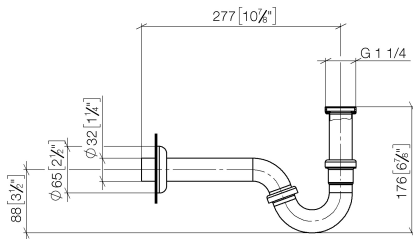

10 050 970

• Rosette Ø 65 mm

Passt zu: IMO, LULU, MADISON, MEM, TARA, CL.1, LISSÉ, VAIA, META, CYO

	Platin	10 050 970-08
	Chrom	10 050 970-00
	Platin gebürstet	10 050 970-06
	Messing (23kt Gold)	10 050 970-09
	Dark Chrome	10 050 970-19
	Light Gold	10 050 970-26
	Light Gold gebürstet	10 050 970-27
	Messing gebürstet (23kt Gold)	10 050 970-28
	Schwarz matt	10 050 970-33
	Bronze gebürstet	10 050 970-42
	Champagne gebürstet (22kt Gold)	10 050 970-46
	Champagne (22kt Gold)	10 050 970-47
	Chrom gebürstet	10 050 970-93
	Dark Platin gebürstet	10 050 970-99

10 050 970

mm [inches]

10 050 970

Ersatzteile für die
anderen
Oberflächenvarianten
finden Sie hier:
Chrom

Ersatzteilstückliste

Nr.	Artikelnummer	Benennung	Verbaumenge	Lieferzeit
1	09 14 05 018 90	Dichtung	2	2
2	09 28 23 011-08	Rohr	1	60
3	09 23 30 021-08	Mutter	3	60
4	09 14 20 006 90	Dichtung	1	2
5	09 14 05 027 90	Dichtung	1	2
6	09 28 23 029-08	Rohr	1	60
7	09 28 23 013-08	Rohr	1	60
8	09 27 01 013-08	Rosette	1	40